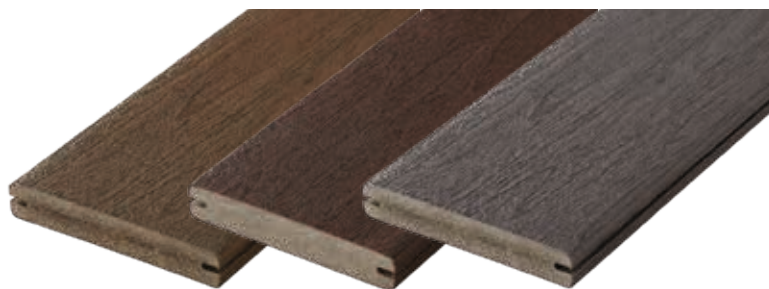

**Art.1838**

**Art.1837**

**Art.1887**

  
Kantplanken 24 x 136 mm  
Lengte: 244 cm

**Art.1871**

**Art.1870**

**Art.1888**

Cobra-Hybrid clipset  
90 clips incl. schroeven voor  
houten- en alu-onderconstructie  
Art.2174