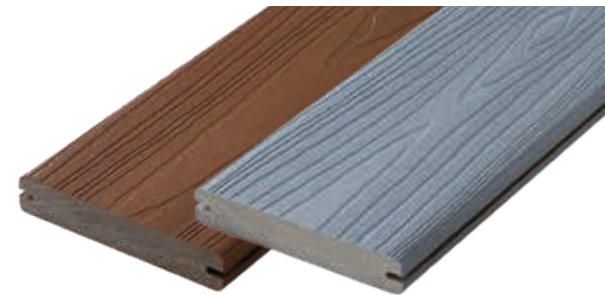

fiberon Horizon
Terrasplanken

Al meer dan 12 jaar in het assortiment. Aan beide zijden een beschermende permatech® laag met diverse kleurnuances en nerfstructuur. Een warme uitstraling net als een tropisch hardhouten terras.

- ✓ Dubbelzijdig te gebruiken
- ✓ Splintervrij en UV-bestendig
- ✓ Eenvoudig schoon te maken
- ✓ Kleurvast
- ✓ Afschot niet noodzakelijk
- ✓ Niet van hout te onderscheiden

Kleuren en uitvoeringen	Ipé	Castle gray	
 vlonderplank 24 x 136 mm lengtes: 366 + 488 cm	Art.1551	Art.1553	
 kantplank 24 x 136 mm lengte: 244 cm	Art.1833	Art.1961