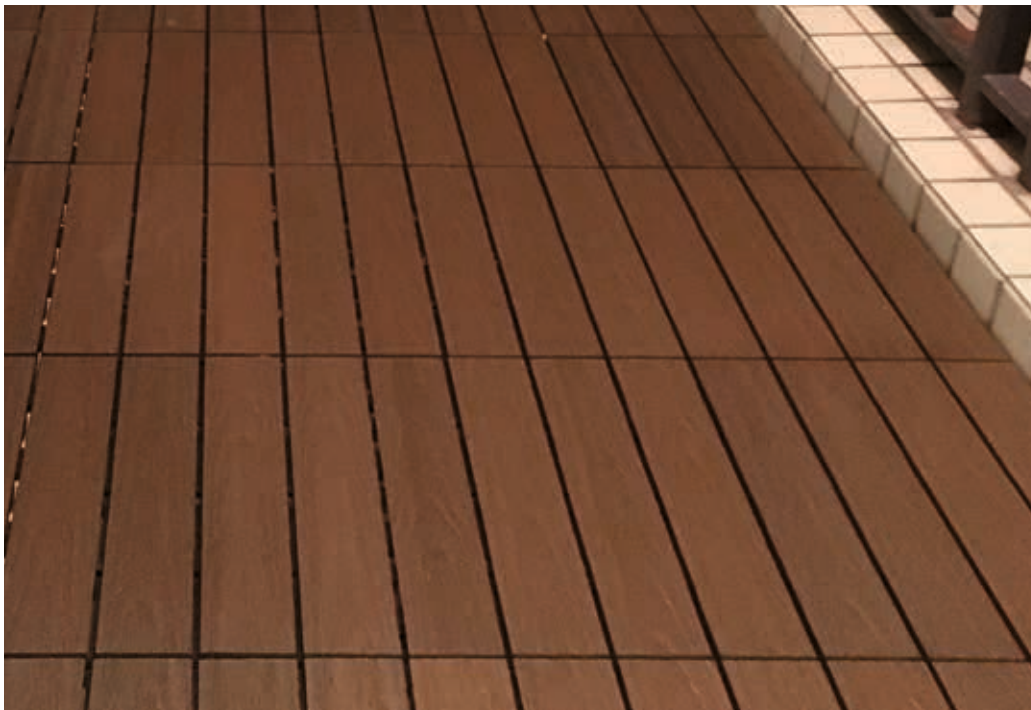

Ultrashield® Tegels

MET INNOVATIEF KLIKSISTEEM

Op zoek naar een snelle en onderhoudsarme vloerafwerking, met alle voordelen van Ultrashield®?

Kies voor de Ultrashield® Kliktegels.

- ✓ Eenvoudige en snelle montage (zonder gereedschap)
- ✓ Trekt niet krom, splintert of breekt niet
- ✓ Zeer onderhoudsvriendelijk
- ✓ UV bestendig zonder verkleuringen
- ✓ Eenvoudig te reinigen, zelfs rode wijn- en vetvlekken zijn eenvoudig te verwijderen

Kleuren en uitvoeringen	Dark grey	Light grey	Ipé
Ultrashield® terrastegels met 4 lamellen 30 x 90 cm	Art.2215	Art.2216	Art.2217

Voordelen

In elkaar schuifbare kunststof basis voor snelle en eenvoudige „klik“ installatie.

Verhoogde kunststof basis voor goede waterafvoer en ventilatie.

Roestvrijstalen schroeven. Voor langdurig gebruik.

Alleen op vaste en vlakke grond, geen onderbouw nodig. Minimale hoogte van 22mm.

Niet geleidende oppervlakken zoals WPC-oppervlakken kunnen electrostatische energie opslaan en afgeven. Meer info over dit natuurlijke effect vindt u in de Montagehandleiding