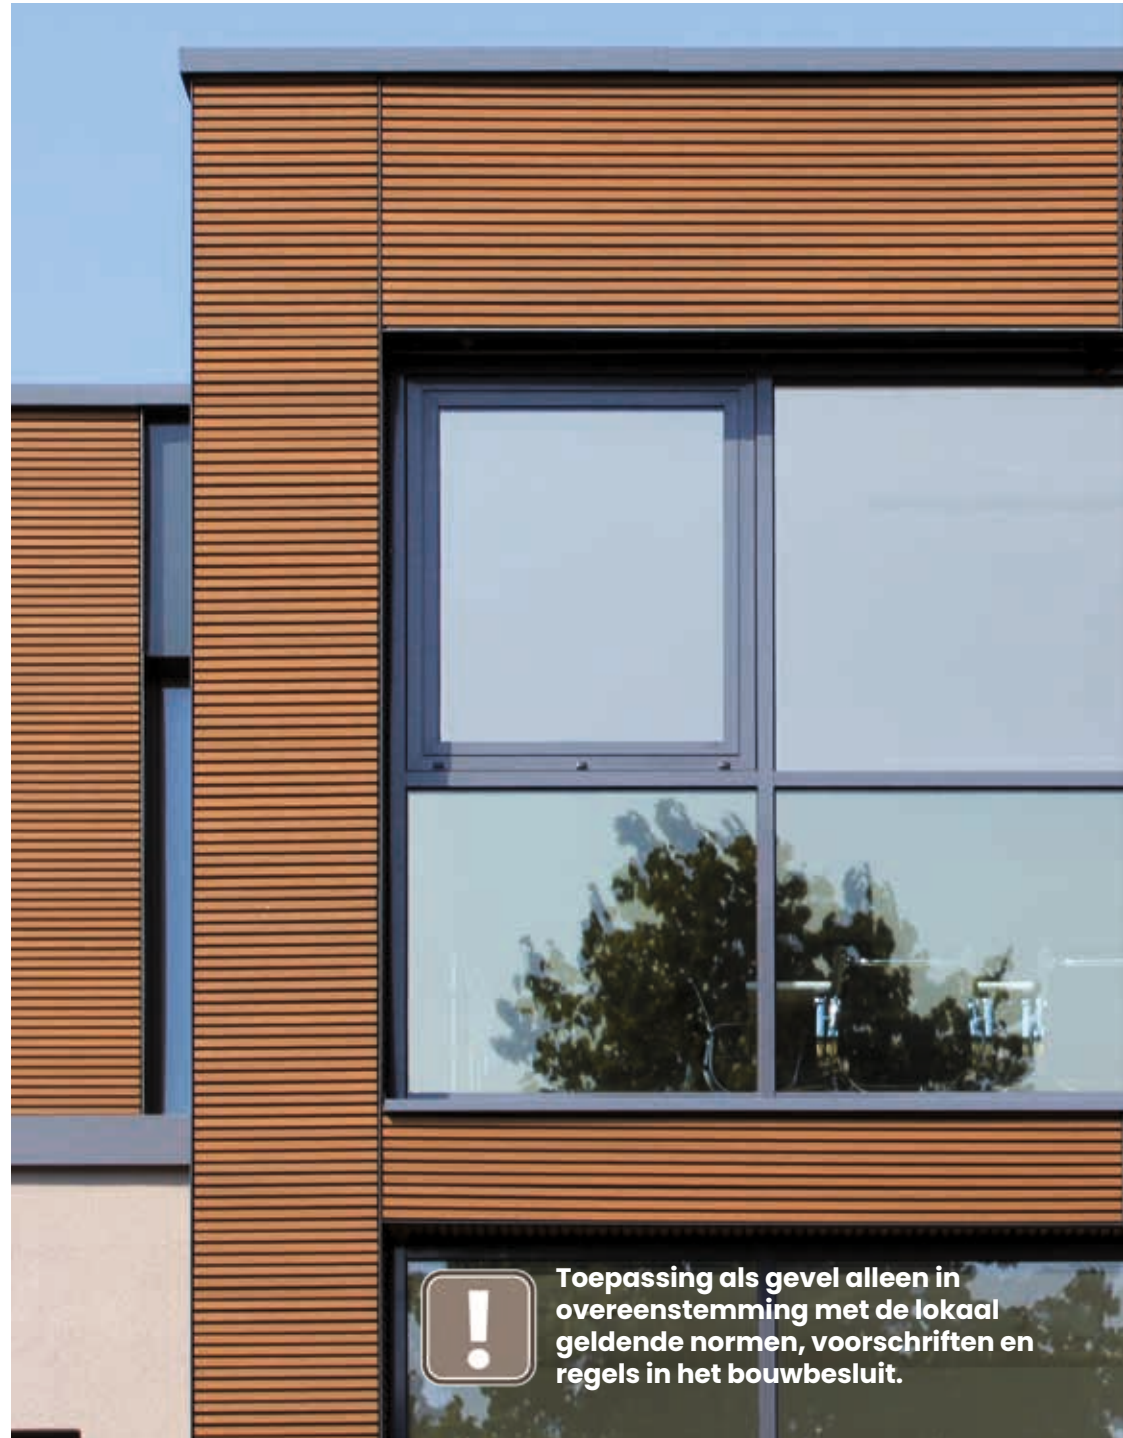

ZWEEDS RABAT
13 x 142 mm, WB 130 mm, L 400 cm

Art.2268 Ebony (black vintage)