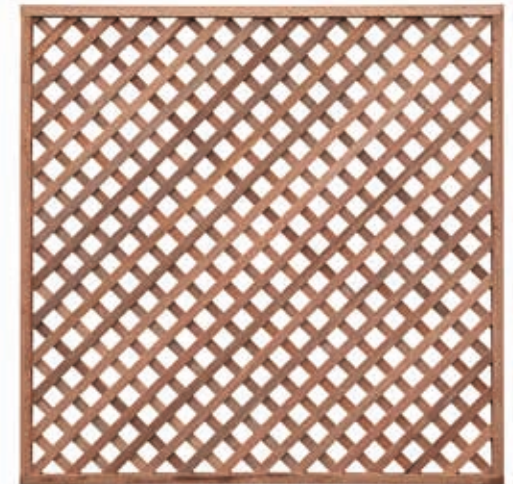

Actuele prijzen

Bijbehorende palen, poortbeslag en bevestiging
vindt u op pag. 21 en 37.

+ MEER INFORMATIE VINDT
U OP **FELIXWOOD.NL**

FENCING
TRELLISSEN
FelixWood®

TRELLISSEN

Massieve, robuuste latten in een halfopen scherm. Een mooie onderbreking van uw tuinscherm en tevens een perfecte klimhulp voor uw planten.

Trellissen

A. Art.2290 Keruing, FSC®100%, trellis 17 Chantilly, 180x180 cm

B. Art.2289 Keruing, FSC®100%, trellis 18 Chantilly, 90x180 cm

Kader 42x42 mm, latten 10x40 mm

Actuele prijzen

Bijbehorende palen, poortbeslag en bevestiging vindt u op pag. 21 en 37

+ MEER INFORMATIE VINDT
U OP **FELIXWOOD.NL**

TRELLIS OPEN

Trellissen

A. Art.2292 Keruing, FSC®100%, trellis 24 Chinon, 180x180 cm

B. Art.2291 Keruing, FSC®100%, trellis 23 Chinon, 90x180 cm

Kader 25x25 mm, latten 8x25 mm