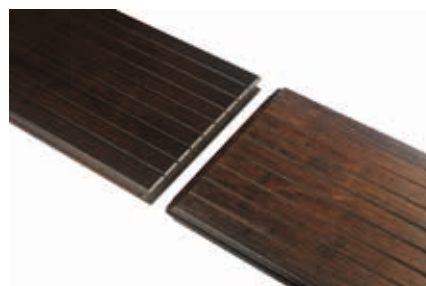

PROFIELEN

Melody TGV-Clipprofielen gegroefd/glad

Art.2699 18x155 mm, L 186 cm

Art.2629 18x139 mm, L 186 cm

Art.2630 18x103 mm, L 186 cm

Art.2631 18x70 mm, L 186 cm

Melody Clip-profielen met kopse tand en groef voor buitenparket installatie