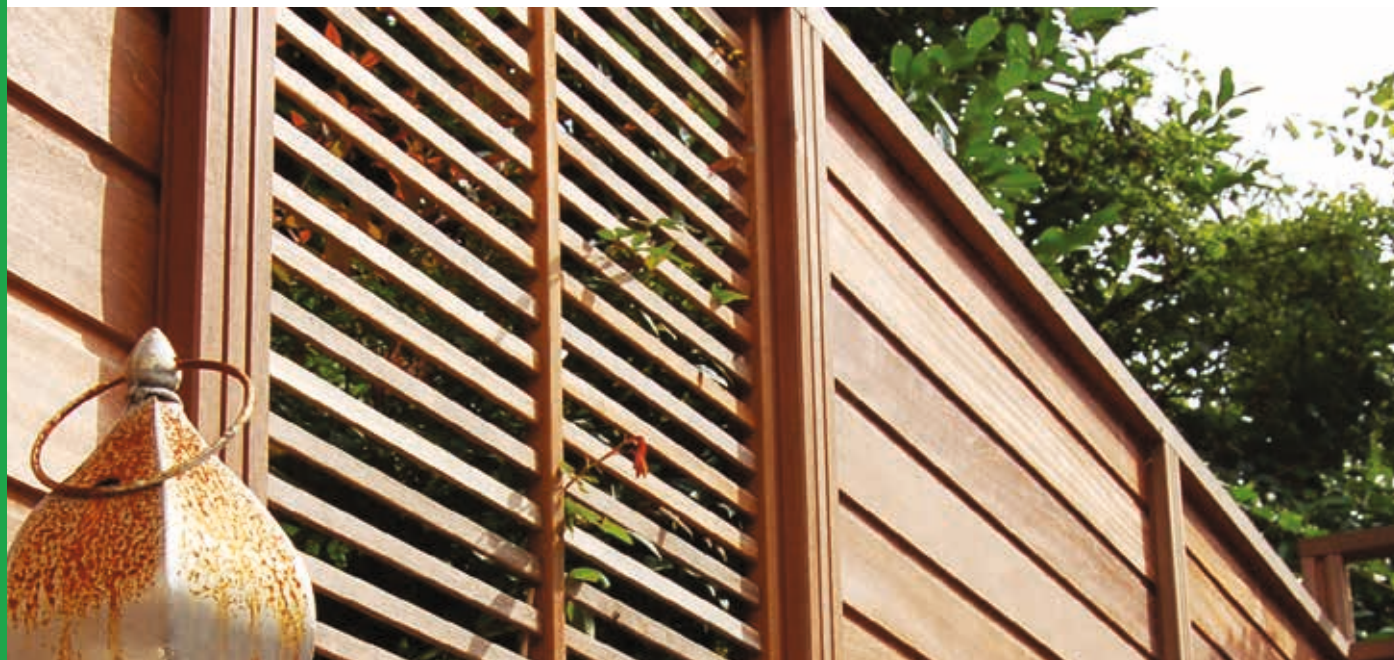

FENCING
**DUBBEL
RABAT**
FelixWood®