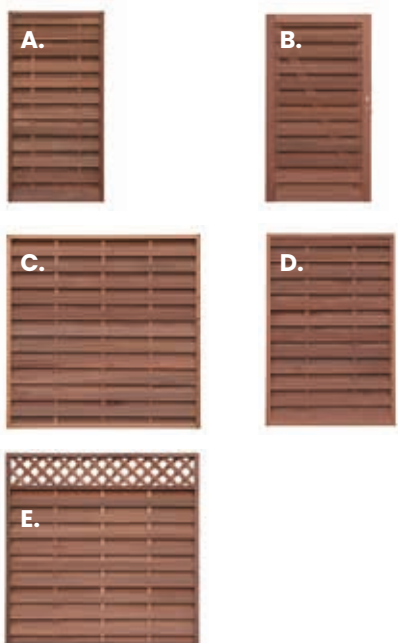

Actuele prijzen

+ MEER INFORMATIE VINDT
U OP **FELIXWOOD.NL**

FENCING

TUINSCHERM ELEGANT

FelixWood®

SCHERMEN & POORTEN

Stevige kaderconstructie (42 mm) met fijn geribbelde latten. Het compacte gamma van Elegant biedt u een breed palet aan combinatie-mogelijkheden. De duurzame constructie van deze elegante schermen zal vele jaren weer en wind doorstaan.