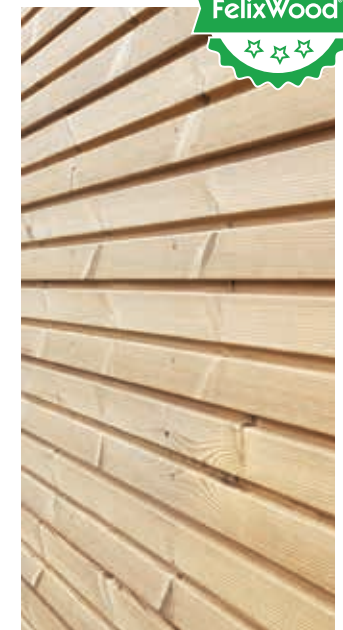

STABIEL

DUURZAAM

Raadpleeg bij gevelmontage altijd de EU richtlijnen en het lokaal geldende bouwbesluit.

CLADDING

OVERIGE PROFIELEN

FelixWood®

OVERIGE PROFIELEN

Klassieke gevelprofielen van duurzaam en milieu-vriendelijk thermohout geven u meer ontwerpmogelijkheden.