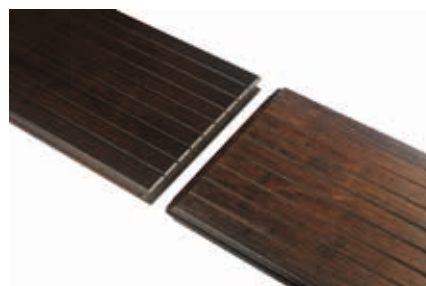

Deze eigenschappen gecombineerd met de hoge duurzaamheid, maken Felixwood Thermo Bamboe het ideale materiaal voor buitengebruik, zowel voor terrassen als gevelbekleding. Voor beide toepassingen kan de installatie gedaan worden met niet zichtbare Cobra Hybride 7-22 Clips. MELODY-profielen zijn voorgeolied (op waterbasis) leverbaar.

PROFIELEN

Melody TGV Clipprofielen gegroefd/glad

Art.2699 18x155 mm, L 186 cm

Art.2629 18x139 mm, L 186 cm

Art.2630 18x103 mm, L 186 cm

Art.2631 18x70 mm, L 186 cm

Melody Clip-profielen met kopse tand en groef voor wildverband installatie