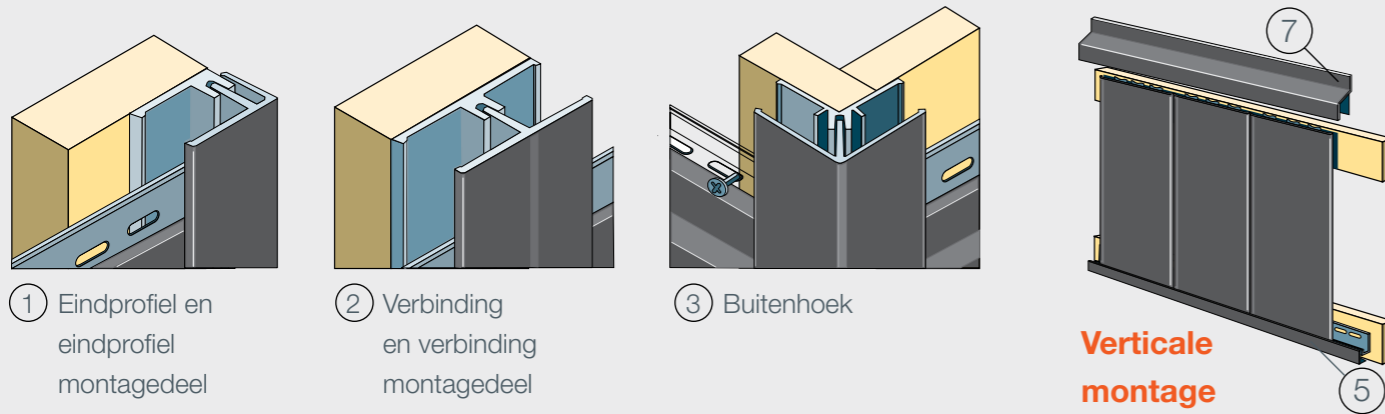

Verticale montage