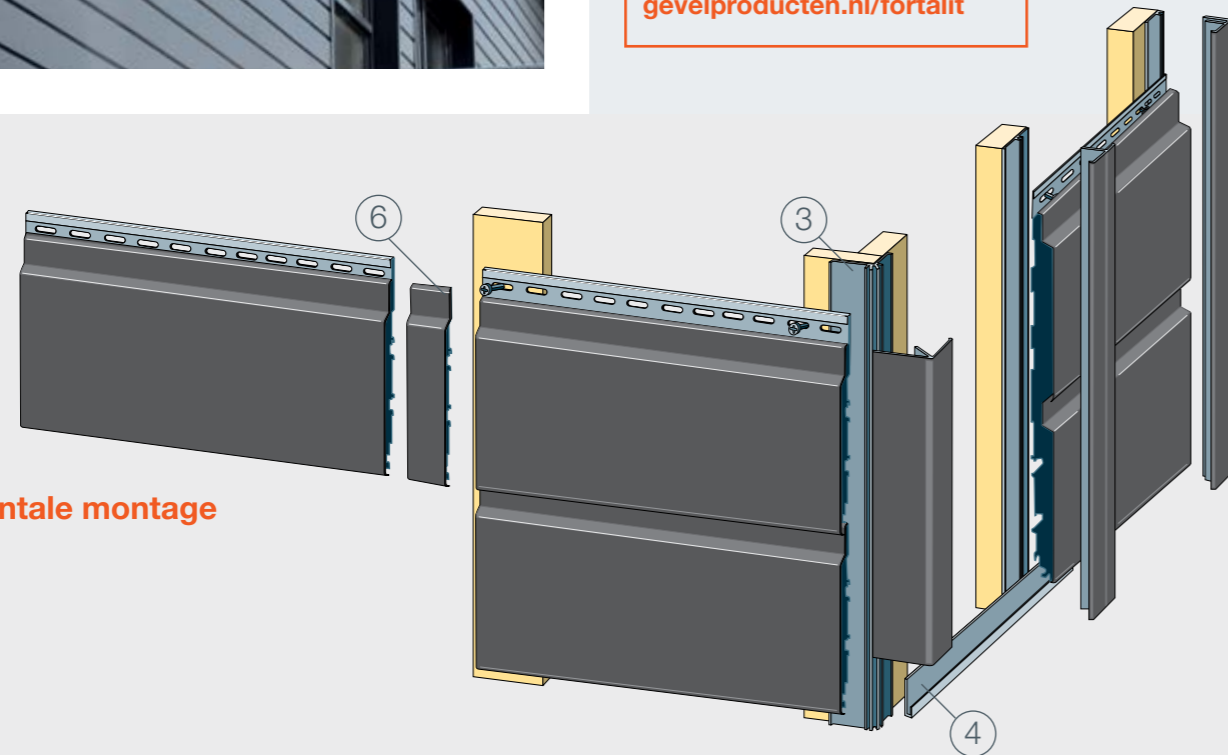

Verwerking gevelpanelen

- Eenvoudige montage met handige hulpprofielen
- Lange lengtes voor snelle plaatsing
- Bewerking met normaal gereedschap
- Minimaal onderhoud:
  schilderen niet nodig en eenvoudig schoon te maken

Download de uitgebreide
verwerkingsvoorschriften op
gevelproducten.nl/fortalit

Horizontale montage