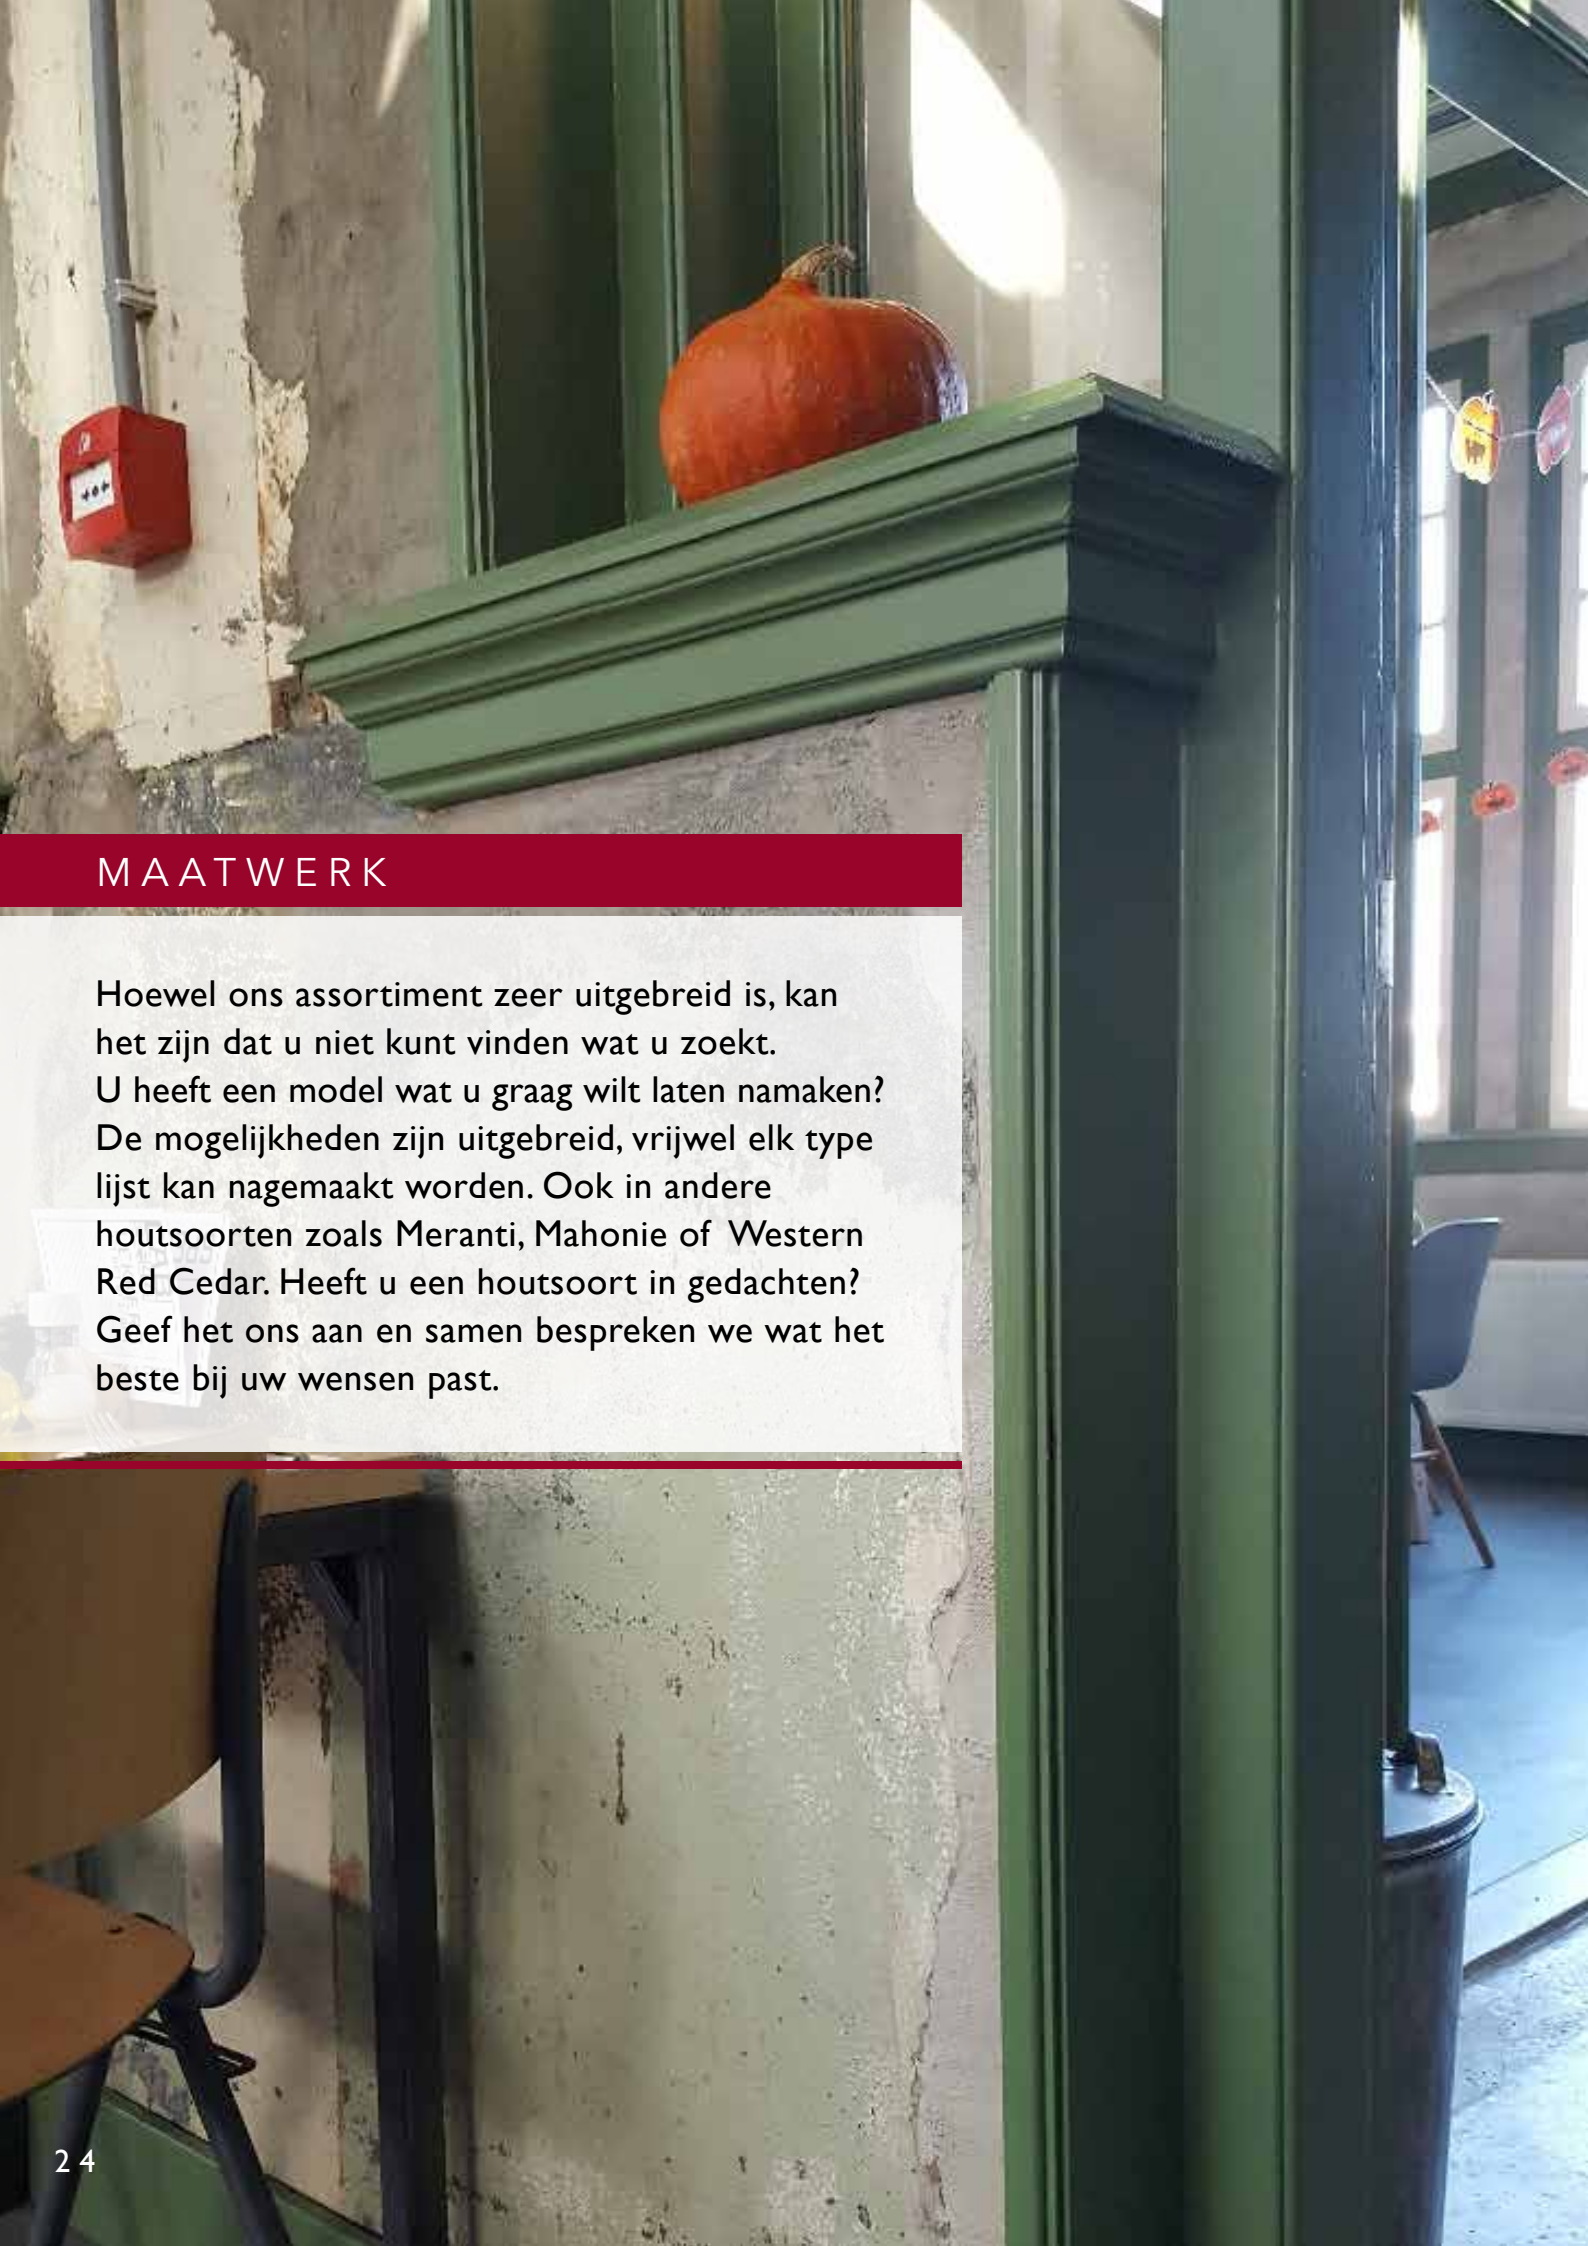

MAATWERK

Hoewel ons assortiment zeer uitgebreid is, kan het zijn dat u niet kunt vinden wat u zoekt. U heeft een model wat u graag wilt laten namaken? De mogelijkheden zijn uitgebreid, vrijwel elk type lijst kan nageemaakt worden. Ook in andere houtsoorten zoals Meranti, Mahonie of Western Red Cedar. Heeft u een houtsoort in gedachten? Geef het ons aan en samen bespreken we wat het beste bij uw wensen past.