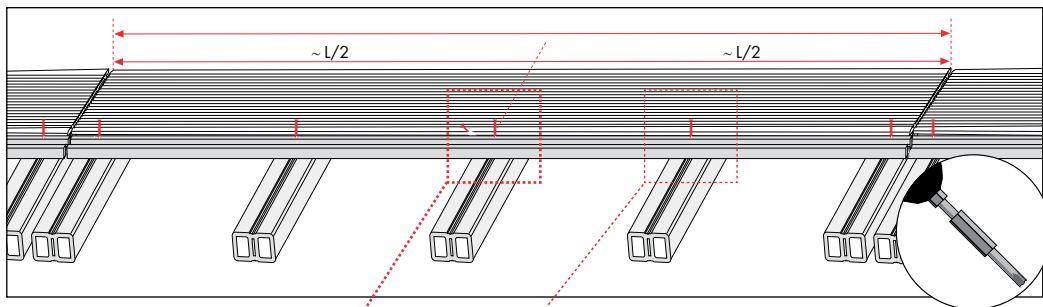

B ALU RAIL

Scr

ALU RAIL
VOOR DECK 150

ALU RAIL
VOOR PIAZZA ONE

START CLIP

TIP:

Installatie met Alu Rail alleen voor Deck 150 en Piazza One.
Voor Piazza Pro en Terra 127: Geen installatie met Alu Rail.

VENTILATIE