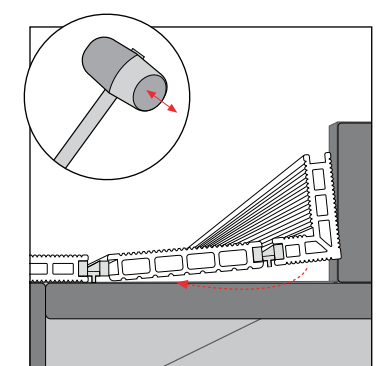

B ALU RAIL

Scr

ALU RAIL
VOOR DECK 150

ALU RAIL
VOOR PIAZZA ONE

START CLIP

TIP:

Installatie met Alu Rail alleen voor Deck 150 en Piazza One.
Voor Piazza Pro en Terra 127: Geen installatie met Alu Rail.

VENTILATIE

! 1 x in het midden van elke plank

AFWERKING UPM PROFI DECK 150 MET RAIL STEP

! 1 x in het midden van elke Rail Step

TRAPTREDEN UPM PROFI DECK 150
MET RAIL STEP

Scr

! 1 x in het midden van elke plank

COVER STRIP

UPM PROFI DECK 150 END CAP

UPM PROFI DECK 150 RAIL STEP END CAP

RUBBER STRIP