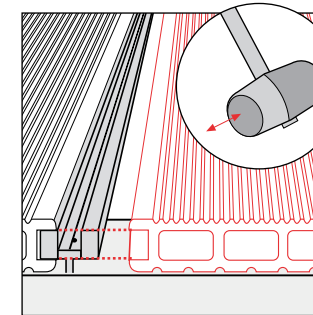

B ALU RAIL

Scr

ALU RAIL
VOOR DECK 150

ALU RAIL
VOOR PIAZZA ONE

START CLIP

TIP:

Installatie met Alu Rail alleen voor Deck 150 en Piazza One.
Voor Piazza Pro en Terra 127: Geen installatie met Alu Rail.

VENTILATIE

! 1 x in het midden van elke plank

AFWERKING UPM PROFI DECK 150 MET RAIL STEP

! 1 x in het midden van elke Rail Step

TRAPTREDEN UPM PROFI DECK 150
MET RAIL STEP

Scr

! 1 x in het midden van elke plank

COVER STRIP