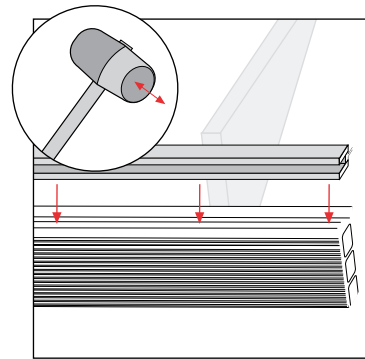

B ALU RAIL

Scr

ALU RAIL
VOOR DECK 150

ALU RAIL
VOOR PIAZZA ONE

START CLIP

TIP:

Installatie met Alu Rail alleen voor Deck 150 en Piazza One.
Voor Piazza Pro en Terra 127: Geen installatie met Alu Rail.

VENTILATIE

! 1 x in het midden van elke plank

AFWERKING UPM PROFI DECK 150 MET RAIL STEP

! 1 x in het midden van elke Rail Step

TRAPTREDEN UPM PROFI DECK 150
MET RAIL STEP

Scr

! 1 x in het midden van elke plank

COVER STRIP

UPM PROFI DECK 150 END CAP

UPM PROFI DECK 150 RAIL STEP END CAP

RUBBER STRIP