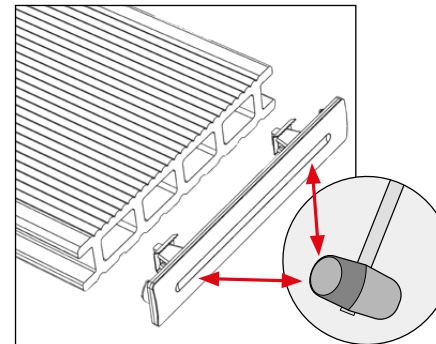

B ALU RAIL

Scr

ALU RAIL
VOOR DECK 150

ALU RAIL
VOOR PIAZZA ONE

START CLIP

TIP:

Installatie met Alu Rail alleen voor Deck 150 en Piazza One.
Voor Piazza Pro en Terra 127: Geen installatie met Alu Rail.

VENTILATIE

! 1 x in het midden van elke plank

AFWERKING UPM PROFI DECK 150 MET RAIL STEP

! 1 x in het midden van elke Rail Step

TRAPTREDEN UPM PROFI DECK 150
MET RAIL STEP

Scr

! 1 x in het midden van elke plank

COVER STRIP

UPM PROFI DECK 150 END CAP

UPM PROFI DECK 150 RAIL STEP END CAP

RUBBER STRIP