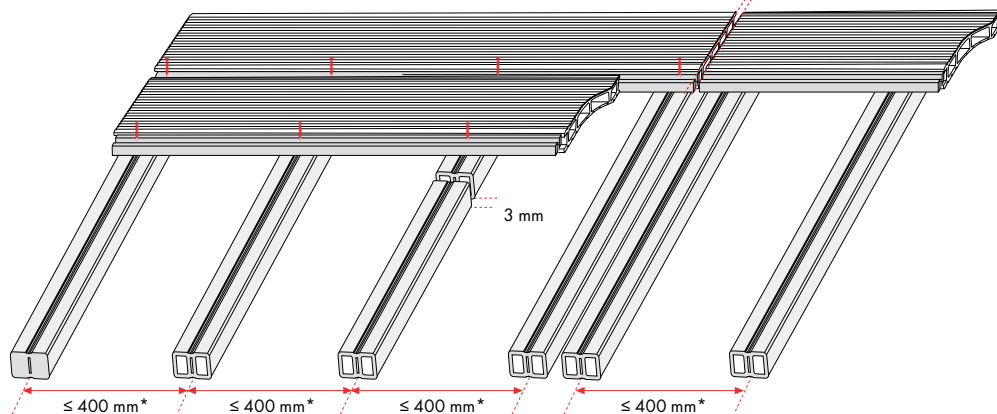

B ALU RAIL

Scr

ALU RAIL
VOOR DECK 150

ALU RAIL
VOOR PIAZZA ONE

START CLIP

TIP:

Installatie met Alu Rail alleen voor Deck 150 en Piazza One.
Voor Piazza Pro en Terra 127: Geen installatie met Alu Rail.

VENTILATIE