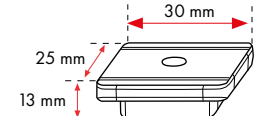

Alu Rail voor Piazza One