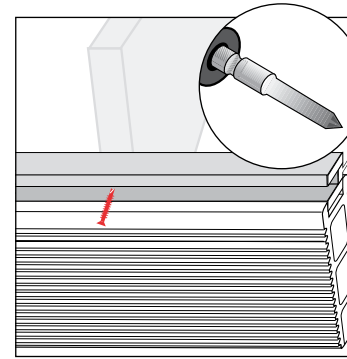

B ALU RAIL

Scr

ALU RAIL
VOOR DECK 150

ALU RAIL
VOOR PIAZZA ONE

START CLIP

TIP:

Installatie met Alu Rail alleen voor Deck 150 en Piazza One.
Voor Piazza Pro en Terra 127: Geen installatie met Alu Rail.

VENTILATIE

! 1 x in het midden van elke plank

AFWERKING UPM PROFI DECK 150 MET RAIL STEP

! 1 x in het midden van elke Rail Step

TRAPTREDEN UPM PROFI DECK 150
MET RAIL STEP

Scr

! 1 x in het midden van elke plank

COVER STRIP

UPM PROFI DECK 150 END CAP

UPM PROFI DECK 150 RAIL STEP END CAP

RUBBER STRIP