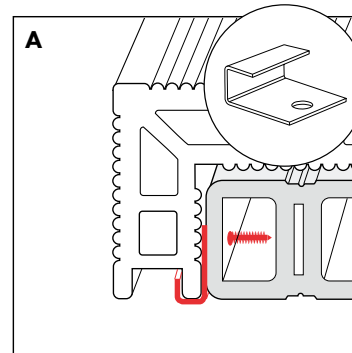

B ALU RAIL

Scr

ALU RAIL
VOOR DECK 150

ALU RAIL
VOOR PIAZZA ONE

START CLIP

TIP:

Installatie met Alu Rail alleen voor Deck 150 en Piazza One.
Voor Piazza Pro en Terra 127: Geen installatie met Alu Rail.

VENTILATIE

! 1 x in het midden van elke plank

AFWERKING UPM PROFI DECK 150 MET RAIL STEP

! 1 x in het midden van elke Rail Step

TRAPTREDEN UPM PROFI DECK 150
MET RAIL STEP

Scr

! 1 x in het midden van elke plank

COVER STRIP