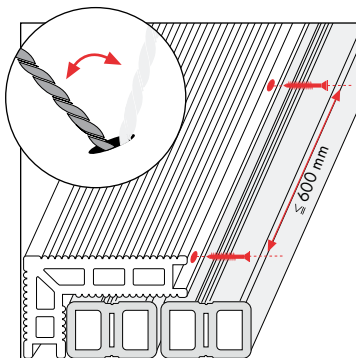

T-CLIP klein

T-CLIP groot

WING CLIP

START CLIP

* AFSTAND TUSSEN BALKEN (a)

	ProFi Deck 150	Terra 127	Piazza Pro	Piazza One
Woningen	40 cm	35 cm	40 cm	35 cm
Bedrijven	40 cm	-	30 cm	-

! 1 x in het midden van elke plank

B ALU RAIL

Scr

ALU RAIL
VOOR DECK 150

ALU RAIL
VOOR PIAZZA ONE

START CLIP

TIP:

Installatie met Alu Rail alleen voor Deck 150 en Piazza One.
Voor Piazza Pro en Terra 127: Geen installatie met Alu Rail.

VENTILATIE

! 1 x in het midden van elke plank

AFWERKING UPM PROFI DECK 150 MET RAIL STEP

! 1 x in het midden van elke Rail Step

TRAPTREDEN UPM PROFI DECK 150
MET RAIL STEP

Scr

! 1 x in het midden van elke plank

COVER STRIP