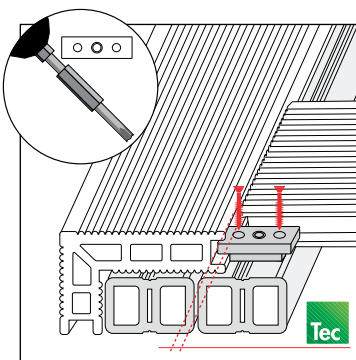

B ALU RAIL

Scr

ALU RAIL
VOOR DECK 150

ALU RAIL
VOOR PIAZZA ONE

START CLIP

TIP:

Installatie met Alu Rail alleen voor Deck 150 en Piazza One.
Voor Piazza Pro en Terra 127: Geen installatie met Alu Rail.

VENTILATIE

! 1 x in het midden van elke plank

AFWERKING UPM PROFI DECK 150 MET RAIL STEP

! 1 x in het midden van elke Rail Step

TRAPTREDEN UPM PROFI DECK 150
MET RAIL STEP

Scr

! 1 x in het midden van elke plank

COVER STRIP