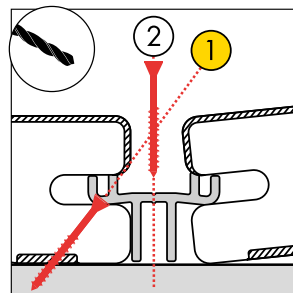

B ALU RAIL

Scr

ALU RAIL
VOOR DECK 150

ALU RAIL
VOOR PIAZZA ONE

START CLIP

TIP:

Installatie met Alu Rail alleen voor Deck 150 en Piazza One.
Voor Piazza Pro en Terra 127: Geen installatie met Alu Rail.

VENTILATIE

! 1 x in het midden van elke plank

AFWERKING UPM PROFI DECK 150 MET RAIL STEP

! 1 x in het midden van elke Rail Step

TRAPTREDEN UPM PROFI DECK 150
MET RAIL STEP

Scr

! 1 x in het midden van elke plank

COVER STRIP