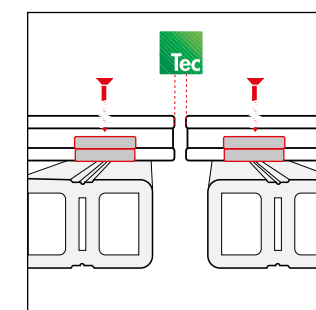

T-CLIP klein

T-CLIP groot

WING CLIP

START CLIP

* AFSTAND TUSSEN BALKEN (a)

	ProFi Deck 150	Terra 127	Piazza Pro	Piazza One
Woningen	40 cm	35 cm	40 cm	35 cm
Bedrijven	40 cm	-	30 cm	-

! 1 x in het midden van elke plank

B ALU RAIL

Scr

ALU RAIL
VOOR DECK 150

ALU RAIL
VOOR PIAZZA ONE

START CLIP

TIP:

Installatie met Alu Rail alleen voor Deck 150 en Piazza One.
Voor Piazza Pro en Terra 127: Geen installatie met Alu Rail.

VENTILATIE