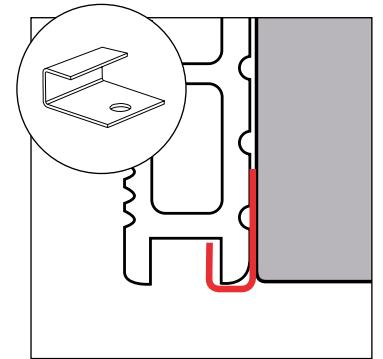

B ALU RAIL

Scr

ALU RAIL
VOOR DECK 150

ALU RAIL
VOOR PIAZZA ONE

START CLIP

TIP:

Installatie met Alu Rail alleen voor Deck 150 en Piazza One.
Voor Piazza Pro en Terra 127: Geen installatie met Alu Rail.

VENTILATIE

! 1 x in het midden van elke plank

AFWERKING UPM PROFI DECK 150 MET RAIL STEP

! 1 x in het midden van elke Rail Step

TRAPTREDEN UPM PROFI DECK 150
MET RAIL STEP

Scr

! 1 x in het midden van elke plank

COVER STRIP

UPM PROFI DECK 150 END CAP

UPM PROFI DECK 150 RAIL STEP END CAP

RUBBER STRIP