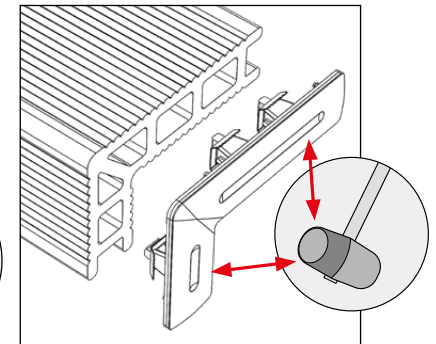

B ALU RAIL

Scr

ALU RAIL
VOOR DECK 150

ALU RAIL
VOOR PIAZZA ONE

START CLIP

TIP:

Installatie met Alu Rail alleen voor Deck 150 en Piazza One.
Voor Piazza Pro en Terra 127: Geen installatie met Alu Rail.

VENTILATIE

! 1 x in het midden van elke plank

AFWERKING UPM PROFI DECK 150 MET RAIL STEP

! 1 x in het midden van elke Rail Step

TRAPTREDEN UPM PROFI DECK 150
MET RAIL STEP

Scr

! 1 x in het midden van elke plank

COVER STRIP

UPM PROFI DECK 150 END CAP

UPM PROFI DECK 150 RAIL STEP END CAP

RUBBER STRIP