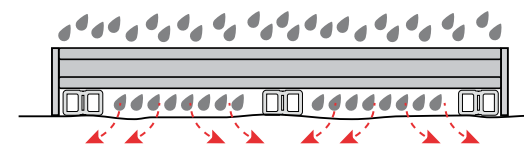

B ALU RAIL

Scr

ALU RAIL
VOOR DECK 150

ALU RAIL
VOOR PIAZZA ONE

START CLIP

TIP:

Installatie met Alu Rail alleen voor Deck 150 en Piazza One.
Voor Piazza Pro en Terra 127: Geen installatie met Alu Rail.

VENTILATIE

! 1 x in het midden van elke plank

AFWERKING UPM PROFI DECK 150 MET RAIL STEP

! 1 x in het midden van elke Rail Step

TRAPTREDEN UPM PROFI DECK 150
MET RAIL STEP

Scr

! 1 x in het midden van elke plank

COVER STRIP