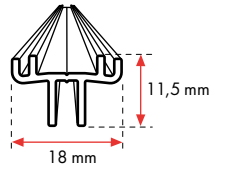

Alu Rail voor Piazza One