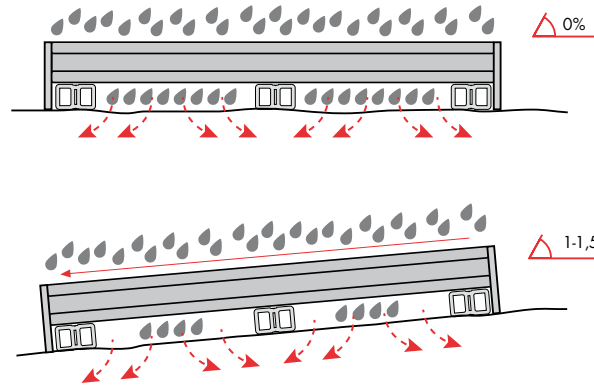

UPM ProFi®

UPM ProFi Piazza, UPM ProFi Deck 150, UPM ProFi Terra 127

Installatie-instructies

THERMISCHE UITZETTING

Bij 40 °C temperatuurverandering = 6 mm uitzetting / krimp bij een plank van 4 m

HELLING

GEREEDSCHAP

min. 25 mm

4 mm

4x40 mm

(voor Alu Support Rail)

(Voor directe fixatie op Alu Support Rail)

ONDER HOUDSARM

DUURZAAM EN BESTAND TEGEN UV-LICHT

SLIJTVAST