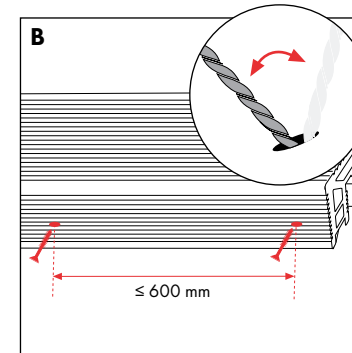

AFWERKING UPM PROFI DECK 150 MET RAIL STEP

! 1 x in het midden van elke Rail Step