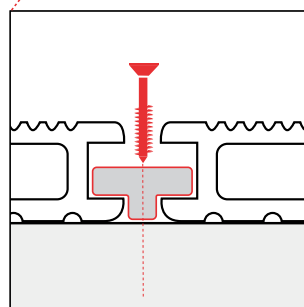

T-CLIP klein

T-CLIP groot

WING CLIP

START CLIP

* AFSTAND TUSSEN BALKEN (a)

	ProFi Deck 150	Terra 127	Piazza Pro	Piazza One
Woningen	40 cm	35 cm	40 cm	35 cm
Bedrijven	40 cm	-	30 cm	-

! 1 x in het midden van elke plank

B ALU RAIL

Scr

ALU RAIL
VOOR DECK 150

ALU RAIL
VOOR PIAZZA ONE

START CLIP

TIP:

Installatie met Alu Rail alleen voor Deck 150 en Piazza One.
Voor Piazza Pro en Terra 127: Geen installatie met Alu Rail.

VENTILATIE