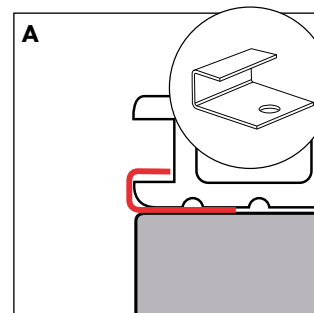

B ALU RAIL

Scr

ALU RAIL
VOOR DECK 150

ALU RAIL
VOOR PIAZZA ONE

START CLIP

TIP:

Installatie met Alu Rail alleen voor Deck 150 en Piazza One.
Voor Piazza Pro en Terra 127: Geen installatie met Alu Rail.

VENTILATIE

! 1 x in het midden van elke plank

AFWERKING UPM PROFI DECK 150 MET RAIL STEP

! 1 x in het midden van elke Rail Step

TRAPTREDEN UPM PROFI DECK 150
MET RAIL STEP

Scr

! 1 x in het midden van elke plank

COVER STRIP