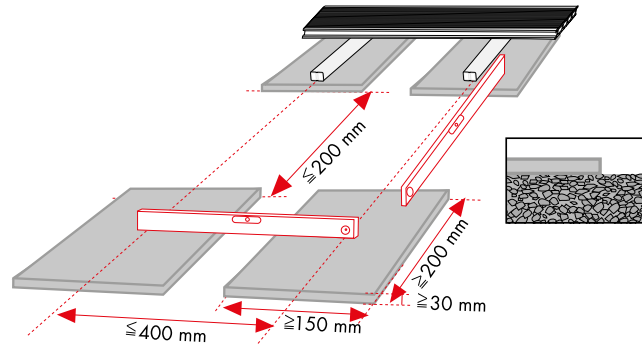

ONDERGROND