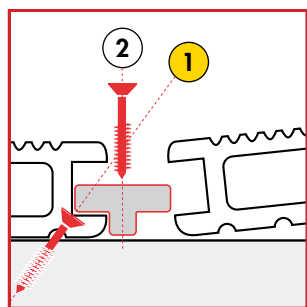

T-CLIP klein

T-CLIP groot

WING CLIP

START CLIP

* AFSTAND TUSSEN BALKEN (a)

	ProFi Deck 150	Terra 127	Piazza Pro	Piazza One
Woningen	40 cm	35 cm	40 cm	35 cm
Bedrijven	40 cm	-	30 cm	-

! 1 x in het midden van elke plank

B ALU RAIL

Scr

ALU RAIL
VOOR DECK 150

ALU RAIL
VOOR PIAZZA ONE

START CLIP

TIP:

Installatie met Alu Rail alleen voor Deck 150 en Piazza One.
Voor Piazza Pro en Terra 127: Geen installatie met Alu Rail.

VENTILATIE