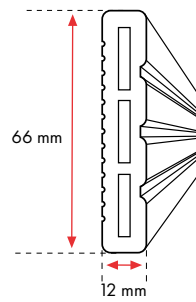

UPM ProFi Terra 127