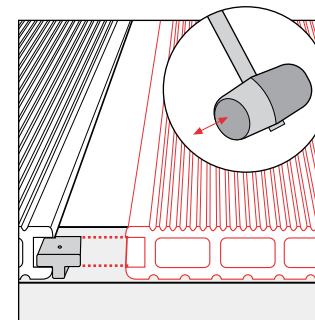

T-CLIP klein

T-CLIP groot

WING CLIP

START CLIP

* AFSTAND TUSSEN BALKEN (a)

	ProFi Deck 150	Terra 127	Piazza Pro	Piazza One
Woningen	40 cm	35 cm	40 cm	35 cm
Bedrijven	40 cm	-	30 cm	-

! 1 x in het midden van elke plank

B ALU RAIL

Scr

ALU RAIL
VOOR DECK 150

ALU RAIL
VOOR PIAZZA ONE

START CLIP

TIP:

Installatie met Alu Rail alleen voor Deck 150 en Piazza One.
Voor Piazza Pro en Terra 127: Geen installatie met Alu Rail.

VENTILATIE