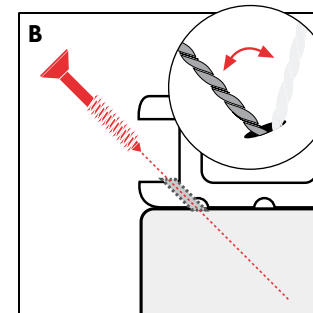

B ALU RAIL

Scr

ALU RAIL
VOOR DECK 150

ALU RAIL
VOOR PIAZZA ONE

START CLIP

TIP:

Installatie met Alu Rail alleen voor Deck 150 en Piazza One.
Voor Piazza Pro en Terra 127: Geen installatie met Alu Rail.

VENTILATIE