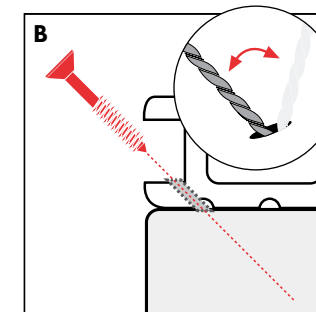

T-CLIP klein

T-CLIP groot

WING CLIP

START CLIP

* AFSTAND TUSSEN BALKEN (a)

	ProFi Deck 150	Terra 127	Piazza Pro	Piazza One
Woningen	40 cm	35 cm	40 cm	35 cm
Bedrijven	40 cm	-	30 cm	-

! 1 x in het midden van elke plank

B ALU RAIL

Scr

ALU RAIL
VOOR DECK 150

ALU RAIL
VOOR PIAZZA ONE

START CLIP

TIP:

Installatie met Alu Rail alleen voor Deck 150 en Piazza One.
Voor Piazza Pro en Terra 127: Geen installatie met Alu Rail.

VENTILATIE