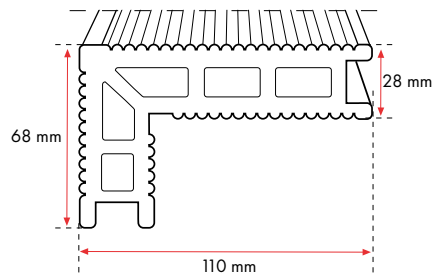

UPM ProFi Terra 127