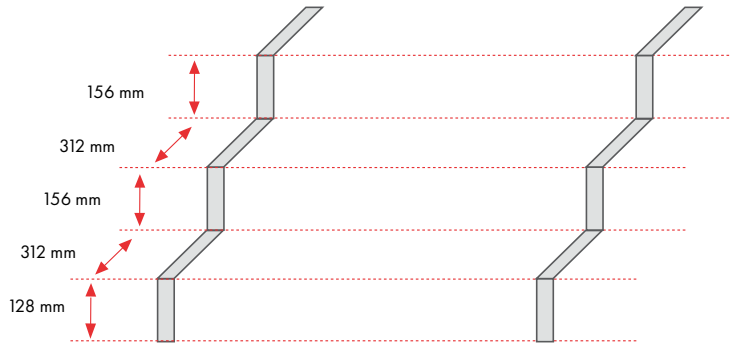

! 1 x in het midden van elke plank

AFWERKING UPM PROFI DECK 150 MET RAIL STEP

! 1 x in het midden van elke Rail Step

TRAPTREDEN UPM PROFI DECK 150
MET RAIL STEP

Scr

! 1 x in het midden van elke plank

COVER STRIP