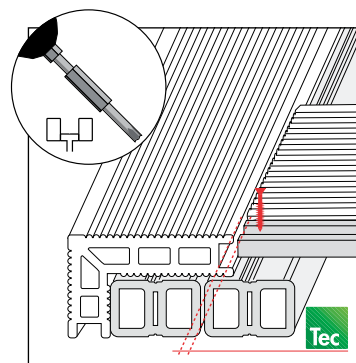

AFWERKING UPM PROFI DECK 150 MET RAIL STEP

! 1 x in het midden van elke Rail Step