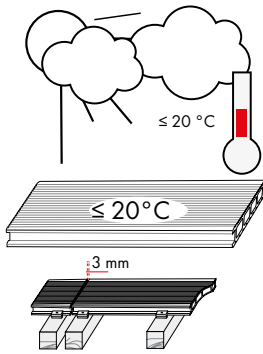

UPM ProFi®

UPM ProFi Piazza, UPM ProFi Deck 150, UPM ProFi Terra 127

Installatie-instructies

THERMISCHE UITZETTING

Bij 40 °C temperatuurverandering = 6 mm uitzetting / krimp bij een plank van 4 m

HELLING

GEREEDSCHAP