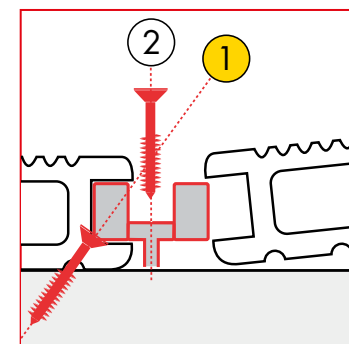

B ALU RAIL

Scr

ALU RAIL
VOOR DECK 150

ALU RAIL
VOOR PIAZZA ONE

START CLIP

TIP:

Installatie met Alu Rail alleen voor Deck 150 en Piazza One.
Voor Piazza Pro en Terra 127: Geen installatie met Alu Rail.

VENTILATIE

! 1 x in het midden van elke plank

AFWERKING UPM PROFI DECK 150 MET RAIL STEP

! 1 x in het midden van elke Rail Step

TRAPTREDEN UPM PROFI DECK 150
MET RAIL STEP

Scr

! 1 x in het midden van elke plank

COVER STRIP