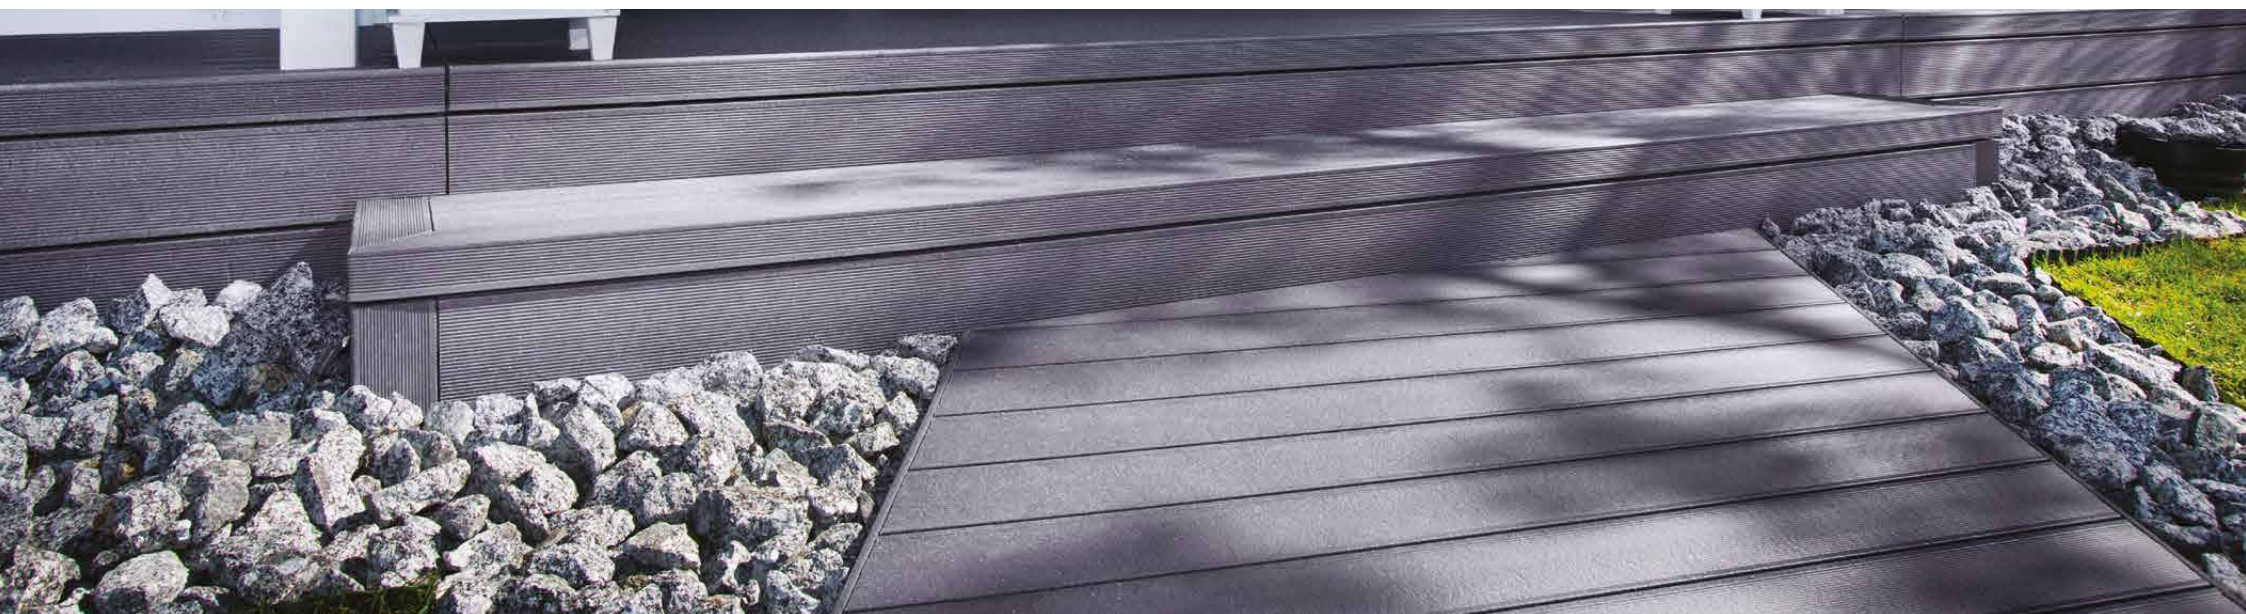

MEER INFORMATIE

www.upmprofi.com

www.upmprofi.de

www.upmprofi.dk

www.upmprofi.fi

www.upmprofi.fr

www.upmprofi.nl

www.upmprofi.se

UPM ProFi®

UPM ProFi Piazza, UPM ProFi Deck 150, UPM ProFi Terra 127

Installatie-instructies