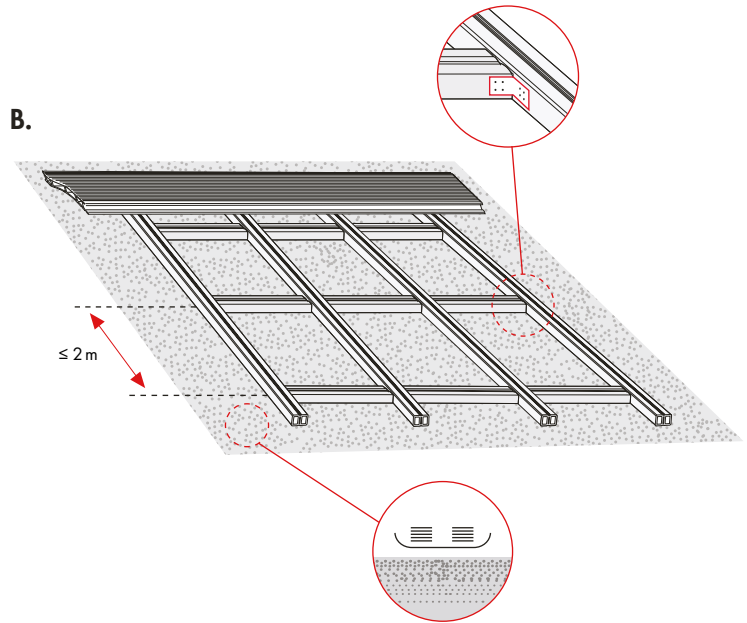

UPM ProFi Terra 127

Alu Rail voor Deck 150

Alu Rail voor Piazza One

ONDERGROND

B.

A

CLIPS

Scr

T-CLIP klein

T-CLIP groot

WING CLIP

START CLIP

* AFSTAND TUSSEN BALKEN (a)

	ProFi Deck 150	Terra 127	Piazza Pro	Piazza One
Woningen	40 cm	35 cm	40 cm	35 cm
Bedrijven	40 cm	-	30 cm	-

! 1 x in het midden van elke plank

B ALU RAIL

Scr

ALU RAIL
VOOR DECK 150

ALU RAIL
VOOR PIAZZA ONE

START CLIP

TIP:

Installatie met Alu Rail alleen voor Deck 150 en Piazza One.
Voor Piazza Pro en Terra 127: Geen installatie met Alu Rail.

VENTILATIE