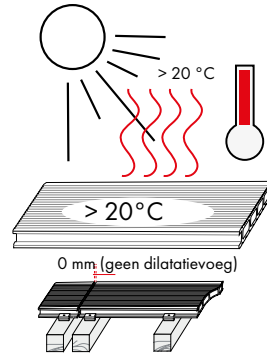

UPM ProFi®

UPM ProFi Piazza, UPM ProFi Deck 150, UPM ProFi Terra 127

Installatie-instructies

THERMISCHE UITZETTING

Bij 40 °C temperatuurverandering = 6 mm uitzetting / krimp bij een plank van 4 m

HELLING

GEREEDSCHAP

min. 25 mm

4 mm

4x40 mm

(voor Alu Support Rail)

(Voor directe fixatie op Alu Support Rail)

ONDER HOUDSARM

DUURZAAM EN BESTAND TEGEN UV-LICHT

SLIJTVAST