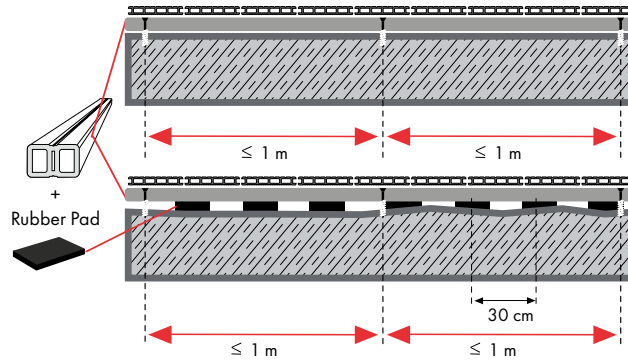

ONDERGROND