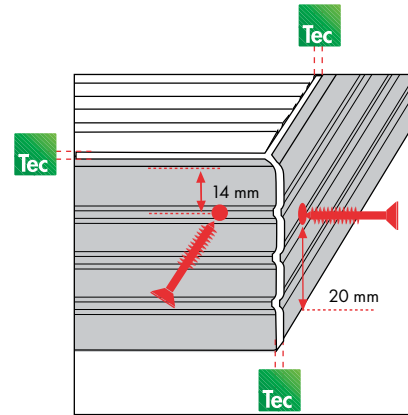

B ALU RAIL

Scr

ALU RAIL
VOOR DECK 150

ALU RAIL
VOOR PIAZZA ONE

START CLIP

TIP:

Installatie met Alu Rail alleen voor Deck 150 en Piazza One.
Voor Piazza Pro en Terra 127: Geen installatie met Alu Rail.

VENTILATIE

! 1 x in het midden van elke plank

AFWERKING UPM PROFI DECK 150 MET RAIL STEP

! 1 x in het midden van elke Rail Step

TRAPTREDEN UPM PROFI DECK 150
MET RAIL STEP

Scr

! 1 x in het midden van elke plank

COVER STRIP

UPM PROFI DECK 150 END CAP

UPM PROFI DECK 150 RAIL STEP END CAP

RUBBER STRIP