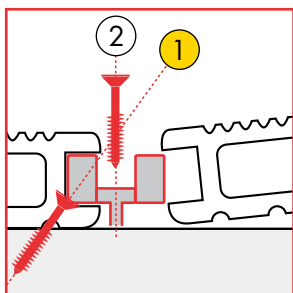

B ALU RAIL

Scr

ALU RAIL
VOOR DECK 150

ALU RAIL
VOOR PIAZZA ONE

START CLIP

TIP:

Installatie met Alu Rail alleen voor Deck 150 en Piazza One.
Voor Piazza Pro en Terra 127: Geen installatie met Alu Rail.

VENTILATIE

! 1 x in het midden van elke plank

AFWERKING UPM PROFI DECK 150 MET RAIL STEP

! 1 x in het midden van elke Rail Step

TRAPTREDEN UPM PROFI DECK 150
MET RAIL STEP

Scr

! 1 x in het midden van elke plank

COVER STRIP