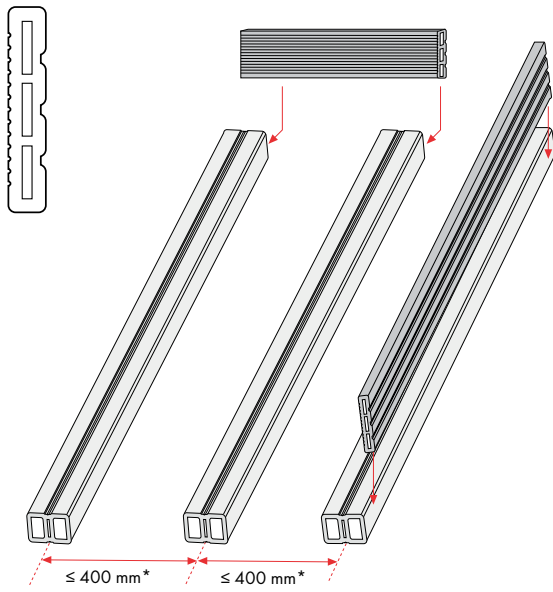

B ALU RAIL

Scr

ALU RAIL
VOOR DECK 150

ALU RAIL
VOOR PIAZZA ONE

START CLIP

TIP:

Installatie met Alu Rail alleen voor Deck 150 en Piazza One.
Voor Piazza Pro en Terra 127: Geen installatie met Alu Rail.

VENTILATIE

! 1 x in het midden van elke plank

AFWERKING UPM PROFI DECK 150 MET RAIL STEP

! 1 x in het midden van elke Rail Step

TRAPTREDEN UPM PROFI DECK 150
MET RAIL STEP

Scr

! 1 x in het midden van elke plank

COVER STRIP

UPM PROFI DECK 150 END CAP

UPM PROFI DECK 150 RAIL STEP END CAP

RUBBER STRIP