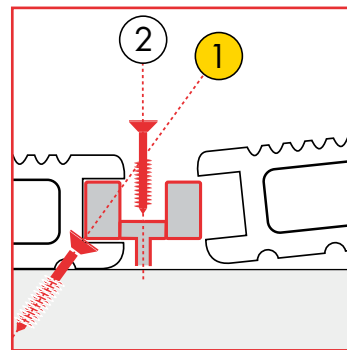

B ALU RAIL

Scr

ALU RAIL
VOOR DECK 150

ALU RAIL
VOOR PIAZZA ONE

START CLIP

TIP:

Installatie met Alu Rail alleen voor Deck 150 en Piazza One.
Voor Piazza Pro en Terra 127: Geen installatie met Alu Rail.

VENTILATIE

! 1 x in het midden van elke plank

AFWERKING UPM PROFI DECK 150 MET RAIL STEP

! 1 x in het midden van elke Rail Step

TRAPTREDEN UPM PROFI DECK 150
MET RAIL STEP

Scr

! 1 x in het midden van elke plank

COVER STRIP

UPM PROFI DECK 150 END CAP

UPM PROFI DECK 150 RAIL STEP END CAP

RUBBER STRIP