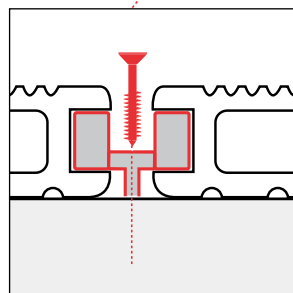

B ALU RAIL

Scr

ALU RAIL
VOOR DECK 150

ALU RAIL
VOOR PIAZZA ONE

START CLIP

TIP:

Installatie met Alu Rail alleen voor Deck 150 en Piazza One.
Voor Piazza Pro en Terra 127: Geen installatie met Alu Rail.

VENTILATIE

! 1 x in het midden van elke plank

AFWERKING UPM PROFI DECK 150 MET RAIL STEP

! 1 x in het midden van elke Rail Step

TRAPTREDEN UPM PROFI DECK 150
MET RAIL STEP

Scr

! 1 x in het midden van elke plank

COVER STRIP