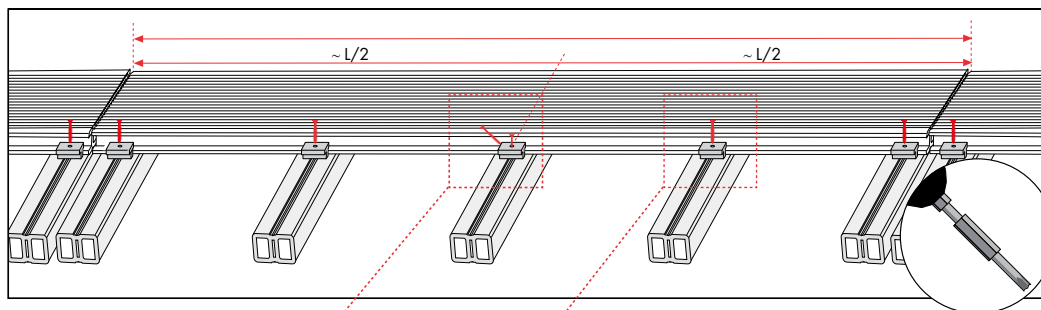

T-CLIP klein

T-CLIP groot

WING CLIP

START CLIP

* AFSTAND TUSSEN BALKEN (a)

	ProFi Deck 150	Terra 127	Piazza Pro	Piazza One
Woningen	40 cm	35 cm	40 cm	35 cm
Bedrijven	40 cm	-	30 cm	-

! 1 x in het midden van elke plank

B ALU RAIL

Scr

ALU RAIL
VOOR DECK 150

ALU RAIL
VOOR PIAZZA ONE

START CLIP

TIP:

Installatie met Alu Rail alleen voor Deck 150 en Piazza One.
Voor Piazza Pro en Terra 127: Geen installatie met Alu Rail.

VENTILATIE