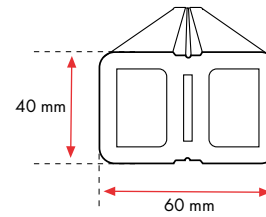

UPM ProFi Terra 127