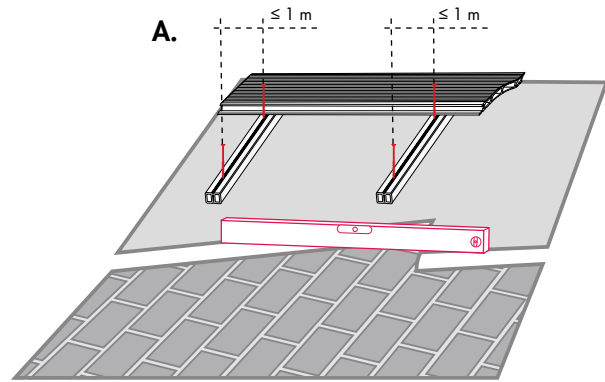

ONDERGROND