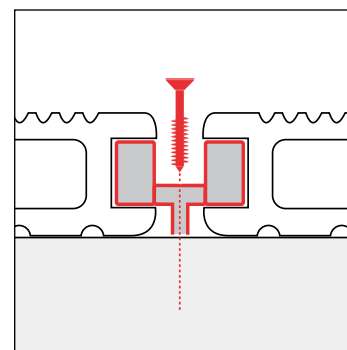

B ALU RAIL

Scr

ALU RAIL
VOOR DECK 150

ALU RAIL
VOOR PIAZZA ONE

START CLIP

TIP:

Installatie met Alu Rail alleen voor Deck 150 en Piazza One.
Voor Piazza Pro en Terra 127: Geen installatie met Alu Rail.

VENTILATIE

! 1 x in het midden van elke plank

AFWERKING UPM PROFI DECK 150 MET RAIL STEP

! 1 x in het midden van elke Rail Step

TRAPTREDEN UPM PROFI DECK 150
MET RAIL STEP

Scr

! 1 x in het midden van elke plank

COVER STRIP

UPM PROFI DECK 150 END CAP

UPM PROFI DECK 150 RAIL STEP END CAP

RUBBER STRIP