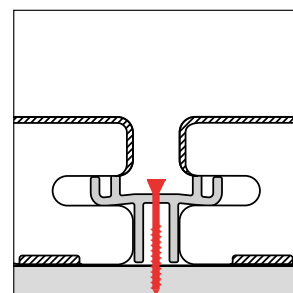

B ALU RAIL

Scr

ALU RAIL
VOOR DECK 150

ALU RAIL
VOOR PIAZZA ONE

START CLIP

TIP:

Installatie met Alu Rail alleen voor Deck 150 en Piazza One.
Voor Piazza Pro en Terra 127: Geen installatie met Alu Rail.

VENTILATIE