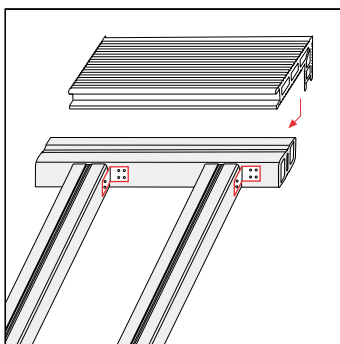

B ALU RAIL

Scr

ALU RAIL
VOOR DECK 150

ALU RAIL
VOOR PIAZZA ONE

START CLIP

TIP:

Installatie met Alu Rail alleen voor Deck 150 en Piazza One.
Voor Piazza Pro en Terra 127: Geen installatie met Alu Rail.

VENTILATIE

! 1 x in het midden van elke plank

AFWERKING UPM PROFI DECK 150 MET RAIL STEP

! 1 x in het midden van elke Rail Step

TRAPTREDEN UPM PROFI DECK 150
MET RAIL STEP

Scr

! 1 x in het midden van elke plank

COVER STRIP