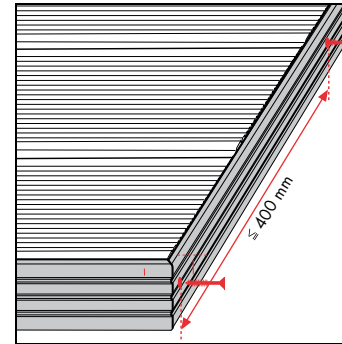

! 1 x in het midden van elke plank

AFWERKING UPM PROFI DECK 150 MET RAIL STEP

! 1 x in het midden van elke Rail Step

TRAPTREDEN UPM PROFI DECK 150
MET RAIL STEP

Scr

! 1 x in het midden van elke plank

COVER STRIP