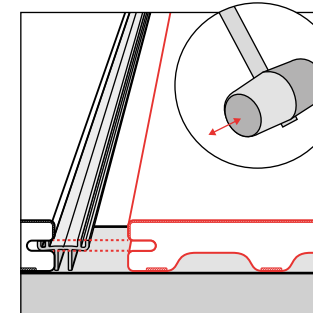

B ALU RAIL

Scr

ALU RAIL
VOOR DECK 150

ALU RAIL
VOOR PIAZZA ONE

START CLIP

TIP:

Installatie met Alu Rail alleen voor Deck 150 en Piazza One.
Voor Piazza Pro en Terra 127: Geen installatie met Alu Rail.

VENTILATIE