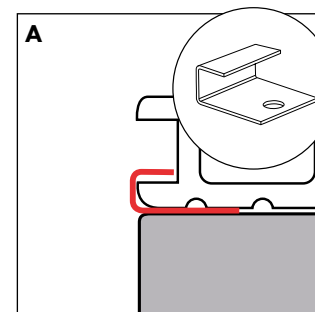

T-CLIP klein

T-CLIP groot

WING CLIP

START CLIP

* AFSTAND TUSSEN BALKEN (a)

	ProFi Deck 150	Terra 127	Piazza Pro	Piazza One
Woningen	40 cm	35 cm	40 cm	35 cm
Bedrijven	40 cm	-	30 cm	-

! 1 x in het midden van elke plank

B ALU RAIL

Scr

ALU RAIL
VOOR DECK 150

ALU RAIL
VOOR PIAZZA ONE

START CLIP

TIP:

Installatie met Alu Rail alleen voor Deck 150 en Piazza One.
Voor Piazza Pro en Terra 127: Geen installatie met Alu Rail.

VENTILATIE