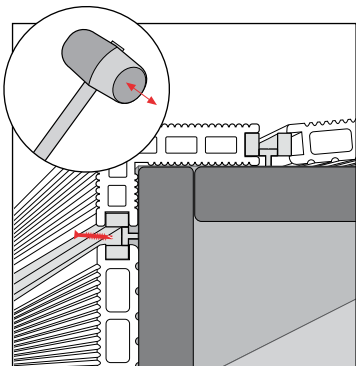

B ALU RAIL

Scr

ALU RAIL
VOOR DECK 150

ALU RAIL
VOOR PIAZZA ONE

START CLIP

TIP:

Installatie met Alu Rail alleen voor Deck 150 en Piazza One.
Voor Piazza Pro en Terra 127: Geen installatie met Alu Rail.

VENTILATIE

! 1 x in het midden van elke plank

AFWERKING UPM PROFI DECK 150 MET RAIL STEP

! 1 x in het midden van elke Rail Step

TRAPTREDEN UPM PROFI DECK 150
MET RAIL STEP

Scr

! 1 x in het midden van elke plank

COVER STRIP

UPM PROFI DECK 150 END CAP

UPM PROFI DECK 150 RAIL STEP END CAP

RUBBER STRIP