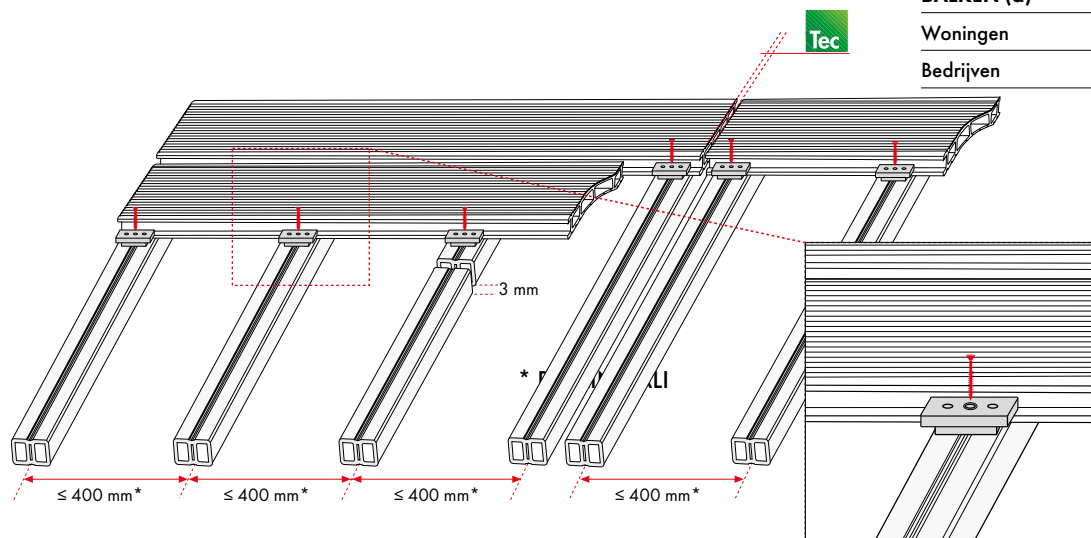

T-CLIP klein

T-CLIP groot

WING CLIP

START CLIP

* AFSTAND TUSSEN BALKEN (a)

	ProFi Deck 150	Terra 127	Piazza Pro	Piazza One
Woningen	40 cm	35 cm	40 cm	35 cm
Bedrijven	40 cm	-	30 cm	-

! 1 x in het midden van elke plank