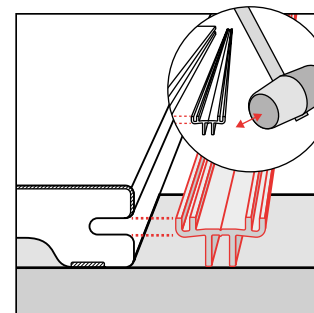

B ALU RAIL

Scr

ALU RAIL
VOOR DECK 150

ALU RAIL
VOOR PIAZZA ONE

START CLIP

TIP:

Installatie met Alu Rail alleen voor Deck 150 en Piazza One.
Voor Piazza Pro en Terra 127: Geen installatie met Alu Rail.

VENTILATIE

! 1 x in het midden van elke plank

AFWERKING UPM PROFI DECK 150 MET RAIL STEP

! 1 x in het midden van elke Rail Step

TRAPTREDEN UPM PROFI DECK 150
MET RAIL STEP

Scr

! 1 x in het midden van elke plank

COVER STRIP