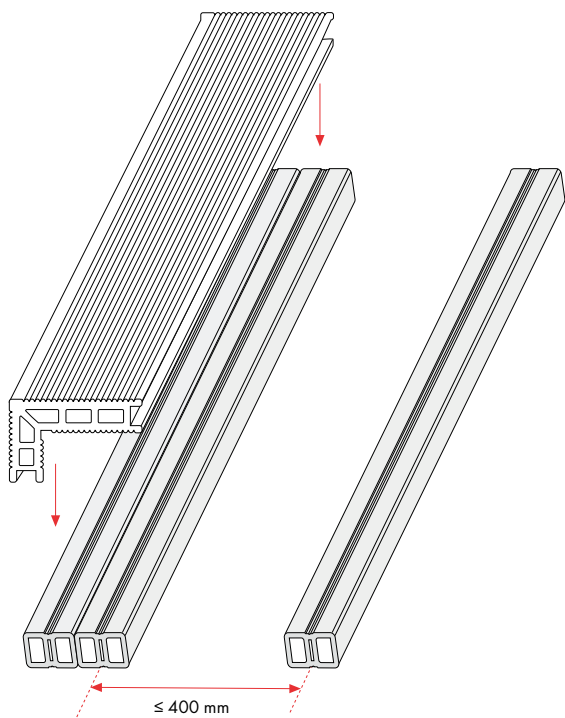

B ALU RAIL

Scr

ALU RAIL
VOOR DECK 150

ALU RAIL
VOOR PIAZZA ONE

START CLIP

TIP:

Installatie met Alu Rail alleen voor Deck 150 en Piazza One.
Voor Piazza Pro en Terra 127: Geen installatie met Alu Rail.

VENTILATIE

! 1 x in het midden van elke plank

AFWERKING UPM PROFI DECK 150 MET RAIL STEP

! 1 x in het midden van elke Rail Step

TRAPTREDEN UPM PROFI DECK 150
MET RAIL STEP

Scr

! 1 x in het midden van elke plank

COVER STRIP