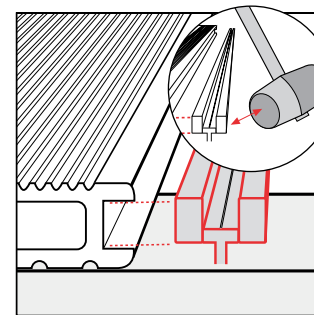

B ALU RAIL

Scr

ALU RAIL
VOOR DECK 150

ALU RAIL
VOOR PIAZZA ONE

START CLIP

TIP:

Installatie met Alu Rail alleen voor Deck 150 en Piazza One.
Voor Piazza Pro en Terra 127: Geen installatie met Alu Rail.

VENTILATIE

! 1 x in het midden van elke plank

AFWERKING UPM PROFI DECK 150 MET RAIL STEP

! 1 x in het midden van elke Rail Step

TRAPTREDEN UPM PROFI DECK 150
MET RAIL STEP

Scr

! 1 x in het midden van elke plank

COVER STRIP