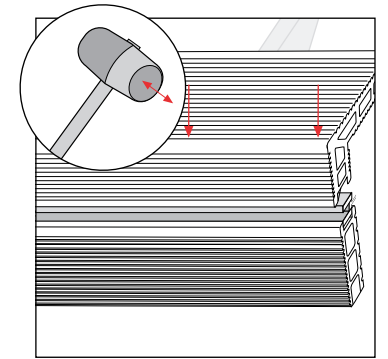

B ALU RAIL

Scr

ALU RAIL
VOOR DECK 150

ALU RAIL
VOOR PIAZZA ONE

START CLIP

TIP:

Installatie met Alu Rail alleen voor Deck 150 en Piazza One.
Voor Piazza Pro en Terra 127: Geen installatie met Alu Rail.

VENTILATIE

! 1 x in het midden van elke plank

AFWERKING UPM PROFI DECK 150 MET RAIL STEP

! 1 x in het midden van elke Rail Step

TRAPTREDEN UPM PROFI DECK 150
MET RAIL STEP

Scr

! 1 x in het midden van elke plank

COVER STRIP

UPM PROFI DECK 150 END CAP

UPM PROFI DECK 150 RAIL STEP END CAP

RUBBER STRIP